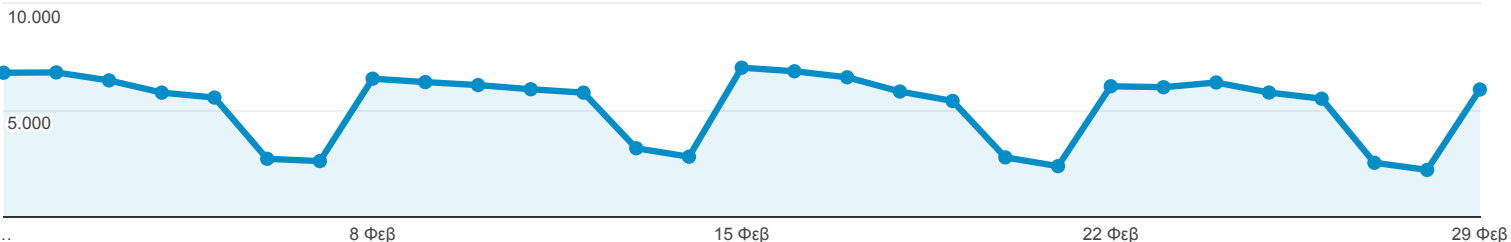

## Επισκόπηση κοινού

Όλοι οι χρήστες  
100,00% Περίοδοι σύνδεσης

### Επισκόπηση

● Περίοδοι σύνδεσης

Περίοδοι σύνδεσης

150.483

Χρήστες

58.110

Προβολές σελίδας

706.198