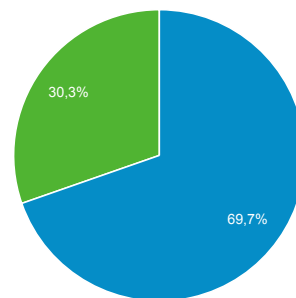

### Επισκόπηση

● Περίοδοι σύνδεσης

Περίοδοι σύνδεσης

150.483

Χρήστες

58.110

Προβολές σελίδας

706.198

Σελίδες / περίοδο σύνδεσης

4,69

Μέση διάρκεια περιόδου σύνδεσης

00:04:17

Ποσοστό εγκατάλειψης

36,94%

% Νέες περιοδοι σύνδεσης

30,30%

■ Returning Visitor ■ New Visitor

Γλώσσα	Περίοδοι σύνδεσης	% Περίοδοι σύνδεσης
1. el	70.599	46,91%
2. el-gr	43.872	29,15%
3. en-us	30.783	20,46%
4. en-gb	2.857	1,90%
5. en	568	0,38%
6. tr	434	0,29%
7. de	184	0,12%
8. ru	139	0,09%
9. tr-tr	127	0,08%
10. fr	123	0,08%