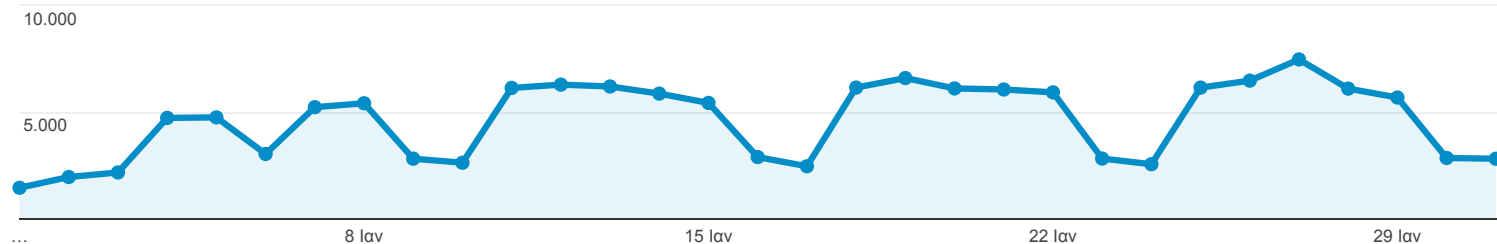

1 Ιαν 2016 - 31 Ιαν 2016

Επισκόπηση κοινού

Όλες οι περίοδοι σύνδεσης
100,00%

Επισκόπηση

● Περίοδοι σύνδεσης

Περίοδοι σύνδεσης

142.962

Χρήστες

56.527

Προβολές σελίδας

680.251

Σελίδες / περίοδο σύνδεσης

4,76

Μέση διάρκεια περιόδου σύνδεσης

00:04:20

Ποσοστό εγκατάλειψης