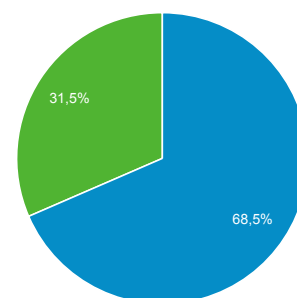

56.527

Προβολές σελίδας

680.251

Σελίδες / περίοδο σύνδεσης

4,76

Μέση διάρκεια περιόδου σύνδεσης

00:04:20

Ποσοστό εγκατάλειψης

37,19%

% Νέες περίοδοι σύνδεσης

31,44%

■ Returning Visitor ■ New Visitor

Γλώσσα	Περίοδοι σύνδεσης	% Περίοδοι σύνδεσης
1. el	67.145	46,97%
2. el-gr	41.651	29,13%
3. en-us	28.616	20,02%
4. en-gb	2.839	1,99%
5. en	744	0,52%
6. tr	439	0,31%
7. de	198	0,14%
8. ru	197	0,14%
9. en-au	116	0,08%
10. fr	108	0,08%