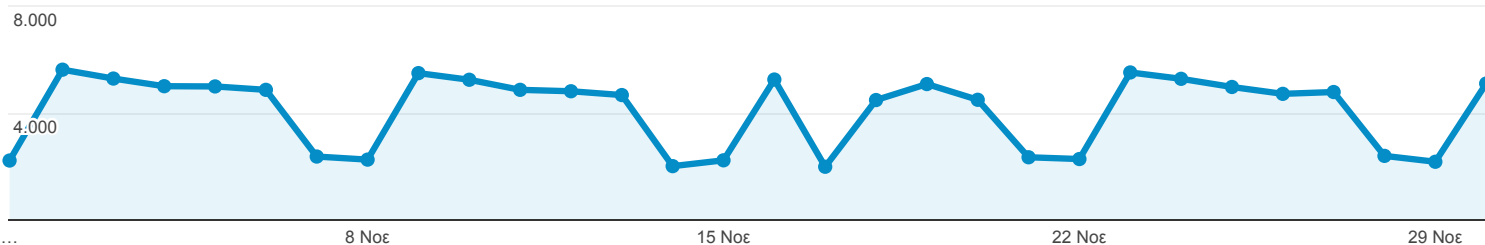

1 Νοε 2015 - 30 Νοε 2015

Επισκόπηση κοινού

Όλες οι περίοδοι σύνδεσης
100,00%

Επισκόπηση

● Περίοδοι σύνδεσης

Περίοδοι σύνδεσης

122.896

Χρήστες

45.628

Προβολές σελίδας

603.599

Σελίδες / περίοδο σύνδεσης

4,91

Μέση διάρκεια περιόδου σύνδεσης

00:04:21

Ποσοστό εγκατάλειψης

34,92%

% Νέες περίοδοι σύνδεσης

28,42%

■ Returning Visitor ■ New Visitor

Γλώσσα

Περίοδοι σύνδεσης

% Περίοδοι σύνδεσης

Γλώσσα	Περίοδοι σύνδεσης	% Περίοδοι σύνδεσης
1. el	56.491	45,97%
2. el-gr	37.447	30,47%
3. en-us	24.804	20,18%
4. en-gb	2.326	1,89%
5. en	606	0,49%
6. tr	214	0,17%
7. de	161	0,13%
8. ru	103	0,08%
9. fr	87	0,07%
10. de-de	82	0,07%