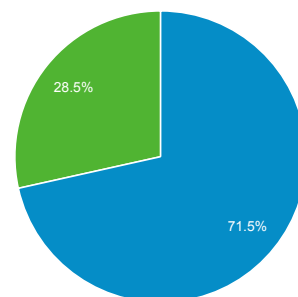

45.628

Προβολές σελίδας

603.599

Σελίδες / περίοδο σύνδεσης

4,91

Μέση διάρκεια περιόδου σύνδεσης

00:04:21

Ποσοστό εγκατάλειψης

34,92%

% Νέες περίοδοι σύνδεσης

28,42%

■ Returning Visitor ■ New Visitor

Γλώσσα

Περίοδοι σύνδεσης

% Περίοδοι σύνδεσης

Γλώσσα	Περίοδοι σύνδεσης	% Περίοδοι σύνδεσης
1. el	56.491	45,97%
2. el-gr	37.447	30,47%
3. en-us	24.804	20,18%
4. en-gb	2.326	1,89%
5. en	606	0,49%
6. tr	214	0,17%
7. de	161	0,13%
8. ru	103	0,08%
9. fr	87	0,07%
10. de-de	82	0,07%