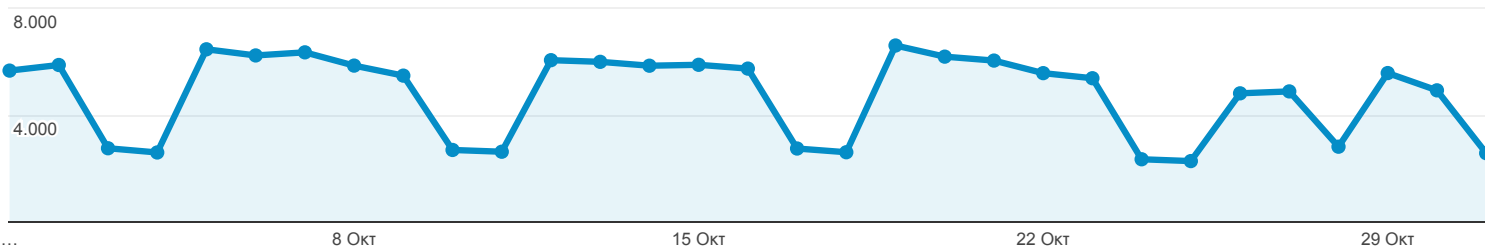

1 Οκτ 2015 - 31 Οκτ 2015

Επισκόπηση κοινού

Όλες οι περίοδοι σύνδεσης
100,00%

Επισκόπηση

● Περίοδοι σύνδεσης

Περίοδοι σύνδεσης

147.432

Χρήστες

58.545

Προβολές σελίδας

706.678

Σελίδες / περίοδο σύνδεσης

4,79

Μέση διάρκεια περιόδου σύνδεσης

00:04:11

Ποσοστό εγκατάλειψης