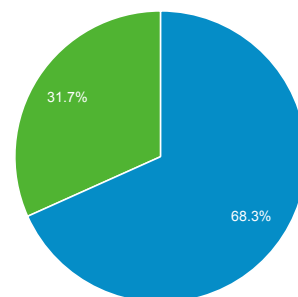

58.545

Προβολές σελίδας

706.678

Σελίδες / περίοδο σύνδεσης

4,79

Μέση διάρκεια περιόδου σύνδεσης

00:04:11

Ποσοστό εγκατάλειψης

37,42%

% Νέες περίοδοι σύνδεσης

31,65%

■ Returning Visitor ■ New Visitor

| Γλώσσα | Περίοδοι σύνδεσης | % Περίοδοι σύνδεσης |
|-----------|-------------------|---------------------|
| 1. el | 66.701 | 45,24% |
| 2. el-gr | 46.538 | 31,57% |
| 3. en-us | 29.239 | 19,83% |
| 4. en-gb | 3.051 | 2,07% |
| 5. en | 718 | 0,49% |
| 6. tr | 172 | 0,12% |
| 7. de | 158 | 0,11% |
| 8. fr | 130 | 0,09% |
| 9. ru | 69 | 0,05% |
| 10. de-de | 66 | 0,04% |