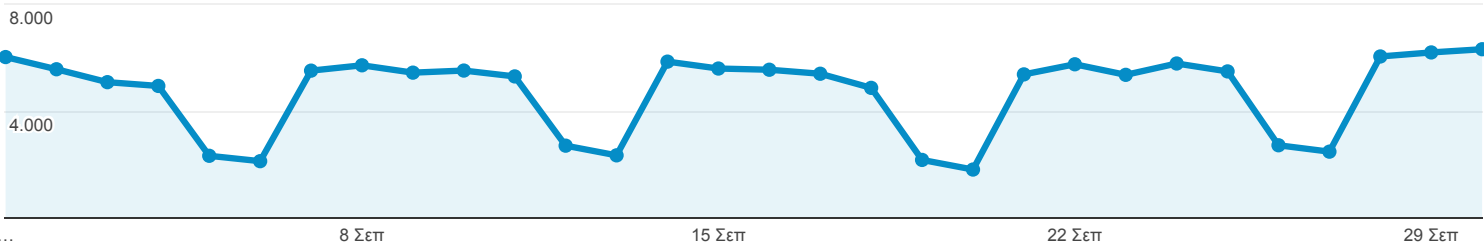

1 Σεπτ 2015 - 30 Σεπτ 2015

Επισκόπηση κοινού

Όλες οι περίοδοι σύνδεσης
100,00%

Επισκόπηση

● Περίοδοι σύνδεσης

Περίοδοι σύνδεσης

141.306

Χρήστες

57.024

Προβολές σελίδας

659.980

Σελίδες / περίοδο σύνδεσης

4,67

Μέση διάρκεια περιόδου σύνδεσης

00:04:07

Ποσοστό εγκατάλειψης

37,53%

% Νέες περίοδοι σύνδεσης

32,50%

■ Returning Visitor ■ New Visitor

Γλώσσα	Περίοδοι σύνδεσης	% Περίοδοι σύνδεσης
1. el	63.899	45,22%
2. el-gr	44.512	31,50%
3. en-us	28.108	19,89%
4. en-gb	2.919	2,07%
5. en	588	0,42%
6. de	164	0,12%
7. fr	153	0,11%
8. tr	137	0,10%
9. ru	93	0,07%
10. c	62	0,04%