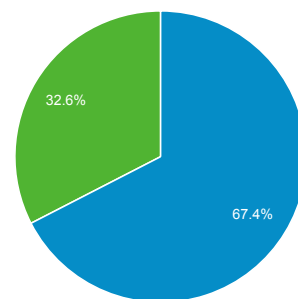

57.024

Προβολές σελίδας

659.980

Σελίδες / περίοδο σύνδεσης

4,67

Μέση διάρκεια περιόδου σύνδεσης

00:04:07

Ποσοστό εγκατάλειψης

37,53%

% Νέες περίοδοι σύνδεσης

32,50%

■ Returning Visitor ■ New Visitor

Γλώσσα	Περίοδοι σύνδεσης	% Περίοδοι σύνδεσης
1. el	63.899	45,22%
2. el-gr	44.512	31,50%
3. en-us	28.108	19,89%
4. en-gb	2.919	2,07%
5. en	588	0,42%
6. de	164	0,12%
7. fr	153	0,11%
8. tr	137	0,10%
9. ru	93	0,07%
10. c	62	0,04%