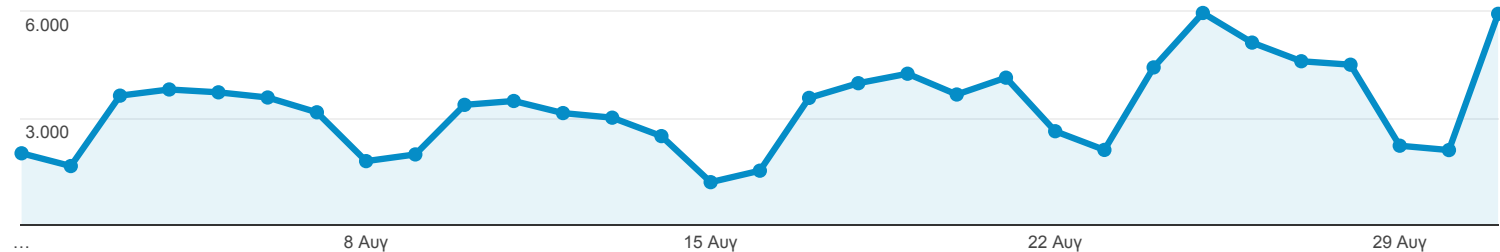

1 Αυγ 2015 - 31 Αυγ 2015

Επισκόπηση κοινού

Όλες οι περιοδοί σύνδεσης
100,00%

Επισκόπηση

● Περιοδοί σύνδεσης

Περίοδοι σύνδεσης

102.699

Χρήστες

43.792

Προβολές σελίδας

486.937

Σελίδες / περίοδο σύνδεσης

4,74

Μέση διάρκεια περιόδου σύνδεσης

00:03:54

Ποσοστό εγκατάλειψης