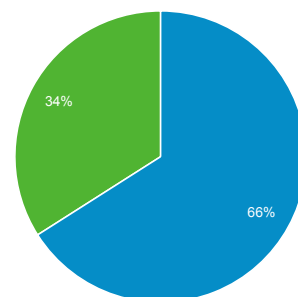

43.792

Προβολές σελίδας

486.937

Σελίδες / περίοδο σύνδεσης

4,74

Μέση διάρκεια περιόδου σύνδεσης

00:03:54

Ποσοστό εγκατάλειψης

38,17%

% Νέες περιοδοί σύνδεσης

33,94%

■ Returning Visitor ■ New Visitor

Γλώσσα	Περίοδοι σύνδεσης	% Περιοδοί σύνδεσης
1. el	46.412	45,19%
2. el-gr	33.164	32,29%
3. en-us	19.588	19,07%
4. en-gb	1.922	1,87%
5. en	603	0,59%
6. fr	166	0,16%
7. de	132	0,13%
8. c	74	0,07%
9. de-de	58	0,06%
10. tr	55	0,05%