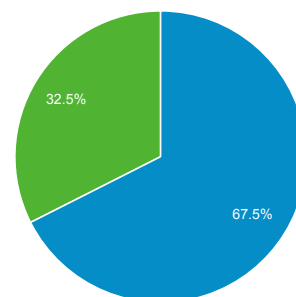

42.415

Προβολές σελίδας

525.995

Σελίδες / περίοδο σύνδεσης

5,04

Μέση διάρκεια περιόδου σύνδεσης

00:04:13

Ποσοστό εγκατάλειψης

38,02%

% Νέες περίοδοι σύνδεσης

32,38%

■ Returning Visitor ■ New Visitor

Γλώσσα	Περίοδοι σύνδεσης	% Περίοδοι σύνδεσης
1. el	45.655	43,72%
2. el-gr	33.277	31,87%
3. en-us	21.844	20,92%
4. en-gb	2.042	1,96%
5. en	571	0,55%
6. c	130	0,12%
7. fr	130	0,12%
8. it	109	0,10%
9. de	100	0,10%
10. ru	69	0,07%