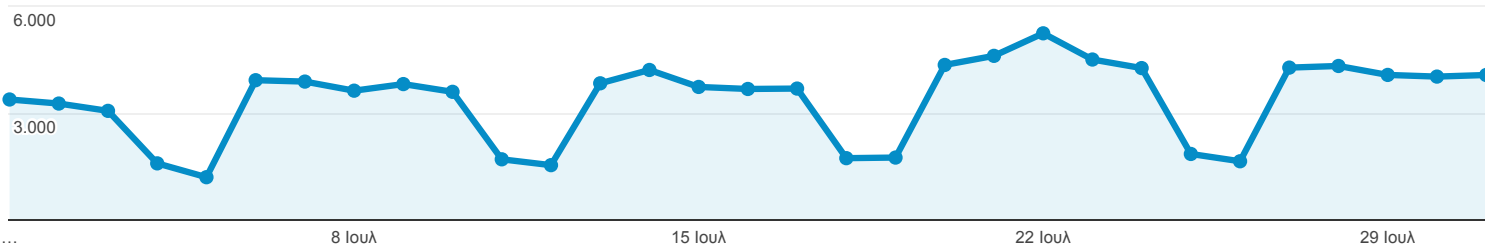

1 Ιουλ 2015 - 31 Ιουλ 2015

Επισκόπηση κοινού

Όλες οι περίοδοι σύνδεσης
100,00%

Επισκόπηση

● Περίοδοι σύνδεσης

Περίοδοι σύνδεσης

104.425

Χρήστες

42.415

Προβολές σελίδας

525.995

Σελίδες / περίοδο σύνδεσης

5,04

Μέση διάρκεια περιόδου σύνδεσης

00:04:13

Ποσοστό εγκατάλειψης

38,02%

% Νέες περίοδοι σύνδεσης

32,38%

■ Returning Visitor ■ New Visitor

Γλώσσα	Περίοδοι σύνδεσης	% Περίοδοι σύνδεσης
1. el	45.655	43,72%
2. el-gr	33.277	31,87%
3. en-us	21.844	20,92%
4. en-gb	2.042	1,96%
5. en	571	0,55%
6. c	130	0,12%
7. fr	130	0,12%
8. it	109	0,10%
9. de	100	0,10%
10. ru	69	0,07%