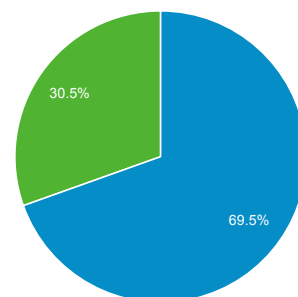

% Νέες περίοδοι σύνδεσης

30,38%

Returning Visitor New Visitor