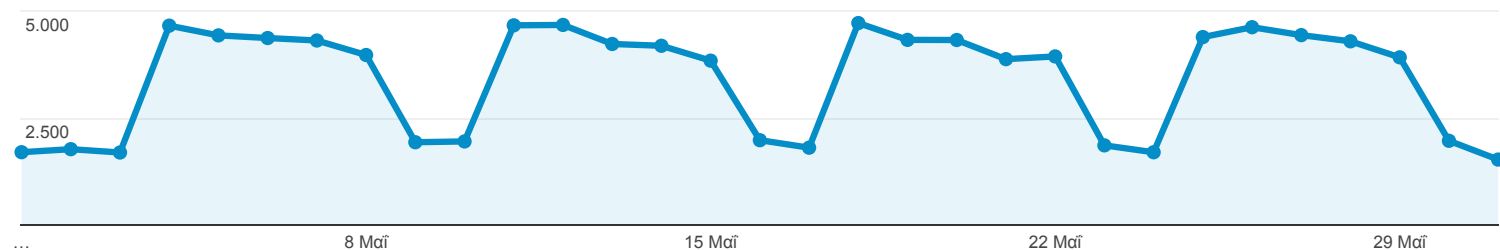

1 Μαΐ 2015 - 31 Μαΐ 2015

Επισκόπηση κοινού

Όλες οι περίοδοι σύνδεσης
100,00%

Επισκόπηση

Περίοδοι σύνδεσης