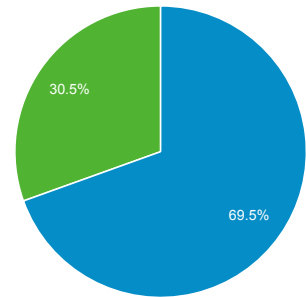

38.202

Προβολές σελίδας

488.563

Σελίδες / περίοδο σύνδεσης

5,14

Μέση διάρκεια περιόδου σύνδεσης

00:04:19

Ποσοστό εγκατάλειψης

35,03%

% Νέες περίοδοι σύνδεσης

30,42%

Returning Visitor New Visitor

Γλώσσα	Περίοδοι σύνδεσης	% Περίοδοι σύνδεσης
1. el	42.237	44,44%
2. el-gr	28.466	29,95%
3. en-us	21.239	22,35%
4. en-gb	1.908	2,01%
5. en	426	0,45%
6. de	123	0,13%
7. fr	114	0,12%
8. it	61	0,06%
9. de-de	50	0,05%
10. pl	45	0,05%