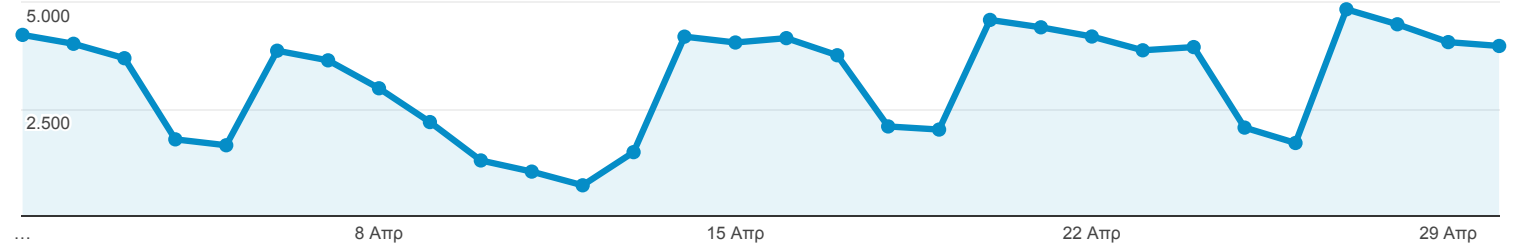

1 Απρ 2015 - 30 Απρ 2015

Επισκόπηση κοινού

Όλες οι περίοδοι σύνδεσης
100,00%

Επισκόπηση

Περίοδοι σύνδεσης

Περίοδοι σύνδεσης

95.050

Χρήστες

38.202

Προβολές σελίδας

488.563

Σελίδες / περίοδο σύνδεσης

5,14

Μέση διάρκεια περιόδου σύνδεσης

00:04:19

Ποσοστό εγκατάλειψης

35,03%

% Νέες περίοδοι σύνδεσης

30,42%

Returning Visitor New Visitor

Γλώσσα	Περίοδοι σύνδεσης	% Περίοδοι σύνδεσης
1. el	42.237	44,44%
2. el-gr	28.466	29,95%
3. en-us	21.239	22,35%
4. en-gb	1.908	2,01%
5. en	426	0,45%
6. de	123	0,13%
7. fr	114	0,12%
8. it	61	0,06%
9. de-de	50	0,05%
10. pl	45	0,05%