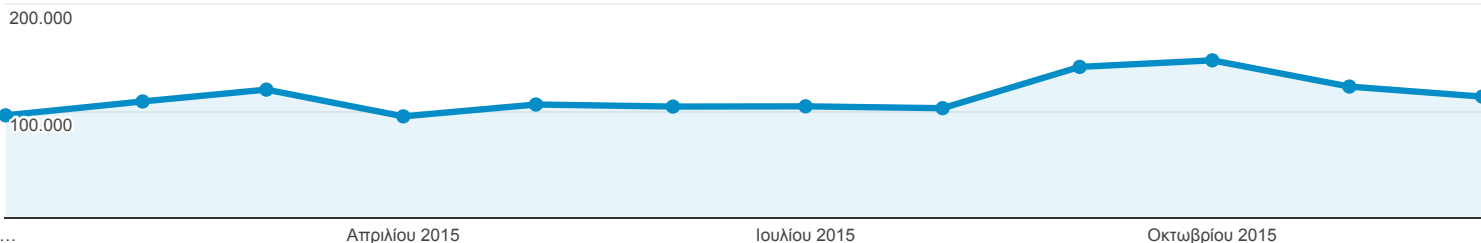

1 Ιαν 2015 - 31 Δεκ 2015

Επισκόπηση κοινού

Όλες οι περίοδοι σύνδεσης
100,00%

Επισκόπηση

● Περίοδοι σύνδεσης

Περίοδοι σύνδεσης

1.362.740

Χρήστες

431.337

Προβολές σελίδας

6.771.211

Σελίδες / περίοδο σύνδεσης

4,97

Μέση διάρκεια περιόδου σύνδεσης

00:04:18

Ποσοστό εγκατάλειψης

36,09%

% Νέες περίοδοι σύνδεσης

30,72%

■ Returning Visitor ■ New Visitor

Γλώσσα

Περίοδοι σύνδεσης

% Περίοδοι σύνδεσης

1. el	607.259	44,56%
2. el-gr	423.033	31,04%
3. en-us	284.510	20,88%
4. en-gb	27.770	2,04%
5. en	7.608	0,56%
6. de	1.761	0,13%
7. fr	1.524	0,11%
8. tr	1.214	0,09%
9. ru	789	0,06%
10. it	757	0,06%