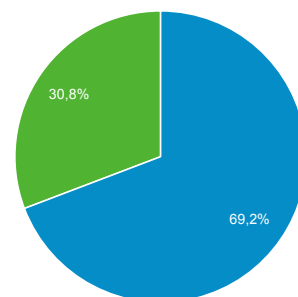

431.337

Προβολές σελίδας

6.771.211

Σελίδες / περίοδο σύνδεσης

4,97

Μέση διάρκεια περιόδου σύνδεσης

00:04:18

Ποσοστό εγκατάλειψης

36,09%

% Νέες περίοδοι σύνδεσης

30,72%

■ Returning Visitor ■ New Visitor

Γλώσσα

Περίοδοι σύνδεσης

% Περίοδοι σύνδεσης

1. el	607.259	44,56%
2. el-gr	423.033	31,04%
3. en-us	284.510	20,88%
4. en-gb	27.770	2,04%
5. en	7.608	0,56%
6. de	1.761	0,13%
7. fr	1.524	0,11%
8. tr	1.214	0,09%
9. ru	789	0,06%
10. it	757	0,06%