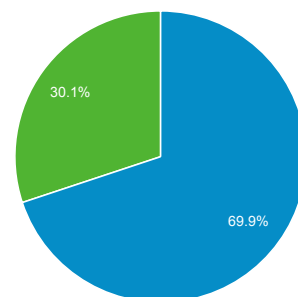

### Επισκόπηση

● Περίοδοι σύνδεσης

Περίοδοι σύνδεσης

65.205

Χρήστες

24.694

Προβολές σελίδας

393.171

Σελίδες / περίοδο σύνδεσης

6,03

Μέση διάρκεια περιόδου σύνδεσης

00:04:58

Ποσοστό εγκατάλειψης

29,24%

% Νέες περιόδοι σύνδεσης

30,00%

■ Returning Visitor ■ New Visitor

Γλώσσα	Περίοδοι σύνδεσης	% Περίοδοι σύνδεσης
1. el	27.906	42,80%
2. el-gr	20.870	32,01%
3. en-us	13.972	21,43%
4. en-gb	1.452	2,23%
5. en	488	0,75%
6. de	94	0,14%
7. fr	79	0,12%
8. pl	54	0,08%
9. de-de	39	0,06%
10. it-it	37	0,06%