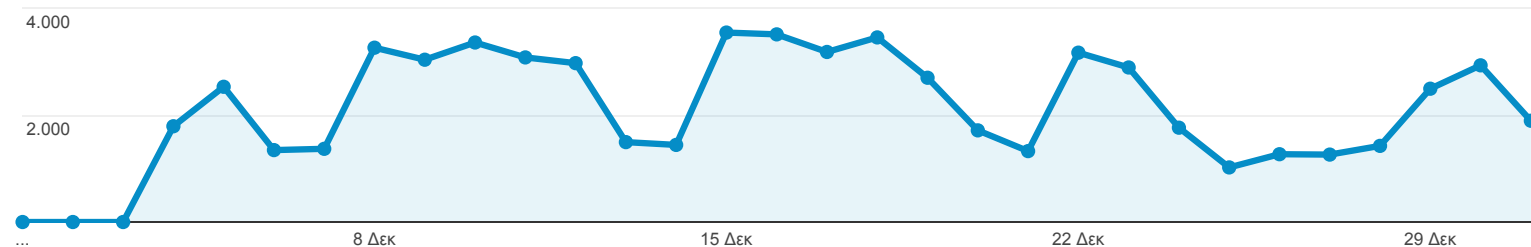

## Επισκόπηση κοινού

Όλες οι περιόδοι σύνδεσης  
100,00%

+ Προσθήκη τμήματος

### Επισκόπηση

● Περίοδοι σύνδεσης

Περίοδοι σύνδεσης

65.205

Χρήστες

24.694

Προβολές σελίδας

393.171