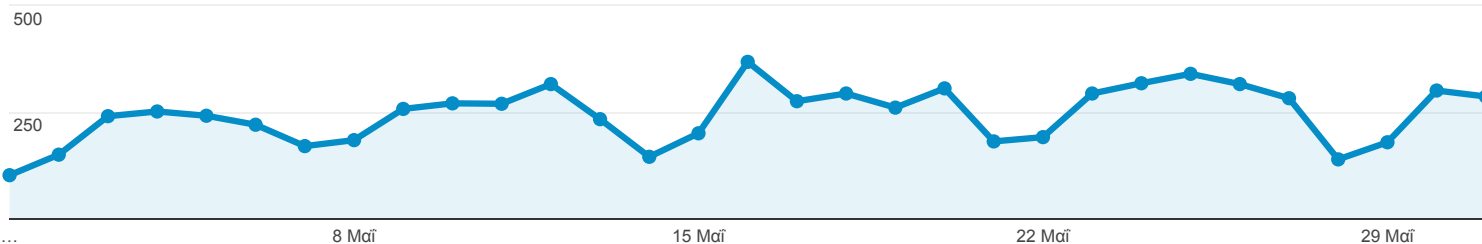

1 Μαΐ 2016 - 31 Μαΐ 2016

Επισκόπηση κοινού

Όλοι οι χρήστες
100,00% Περίοδοι σύνδεσης

Επισκόπηση

● Περίοδοι σύνδεσης

Περίοδοι σύνδεσης

7.569

Χρήστες

6.145

Προβολές σελίδας

13.621

Σελίδες / περίοδο σύνδεσης

1,80

Μέση διάρκεια περιόδου σύνδεσης

00:01:37

Ποσοστό εγκατάλειψης

66,19%

■ New Visitor ■ Returning Visitor

% Νέες περιοδοι σύνδεσης

74,63%

Γλώσσα	Περίοδοι σύνδεσης	% Περίοδοι σύνδεσης
1. el	3.674	48,54%
2. el-gr	1.844	24,36%
3. en-us	1.801	23,79%
4. en-gb	129	1,70%
5. en	27	0,36%
6. de	12	0,16%
7. tr	10	0,13%
8. el-de	9	0,12%
9. es	8	0,11%
10. fr	7	0,09%