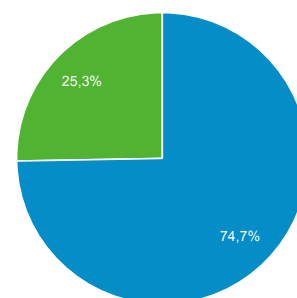

6.145

Προβολές σελίδας

13.621

Σελίδες / περίοδο σύνδεσης

1,80

Μέση διάρκεια περιόδου σύνδεσης

00:01:37

Ποσοστό εγκατάλειψης

66,19%

■ New Visitor ■ Returning Visitor

% Νέες περιοδοι σύνδεσης

74,63%

Γλώσσα	Περίοδοι σύνδεσης	% Περίοδοι σύνδεσης
1. el	3.674	48,54%
2. el-gr	1.844	24,36%
3. en-us	1.801	23,79%
4. en-gb	129	1,70%
5. en	27	0,36%
6. de	12	0,16%
7. tr	10	0,13%
8. el-de	9	0,12%
9. es	8	0,11%
10. fr	7	0,09%