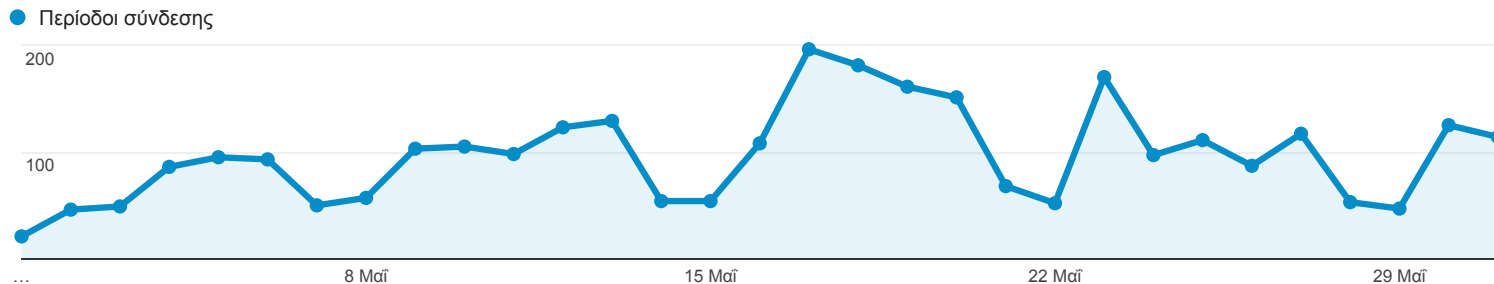

## Επισκόπηση κοινού

Όλοι οι χρήστες  
100,00% Περίοδοι σύνδεσης

### Επισκόπηση

Περίοδοι σύνδεσης  
**3.001**

Χρήστες  
**1.701**

Προβολές σελίδας  
**4.792**

Σελίδες / περίοδο σύνδεσης  
**1,60**

Μέση διάρκεια περιόδου  
σύνδεσης  
**00:01:57**

Ποσοστό εγκατάλειψης  
**37,49%**