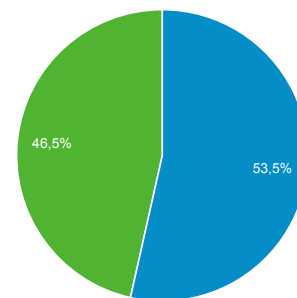

### Επισκόπηση

Περίοδοι σύνδεσης  
**3.001**

Χρήστες  
**1.701**

Προβολές σελίδας  
**4.792**

Σελίδες / περίοδο σύνδεσης  
**1,60**

Μέση διάρκεια περιόδου  
σύνδεσης  
**00:01:57**

Ποσοστό εγκατάλειψης  
**37,49%**

% Νέες περιοδοί σύνδεσης  
**46,48%**

■ Returning Visitor ■ New Visitor

Γλώσσα	Περίοδοι σύνδεσης	% Περίοδοι σύνδεσης
1. el	1.404	46,78%
2. el-gr	775	25,82%
3. en-us	656	21,86%
4. en-gb	77	2,57%
5. de	44	1,47%
6. en	12	0,40%
7. ru	8	0,27%
8. fr	7	0,23%
9. de-de	4	0,13%
10. tr	3	0,10%