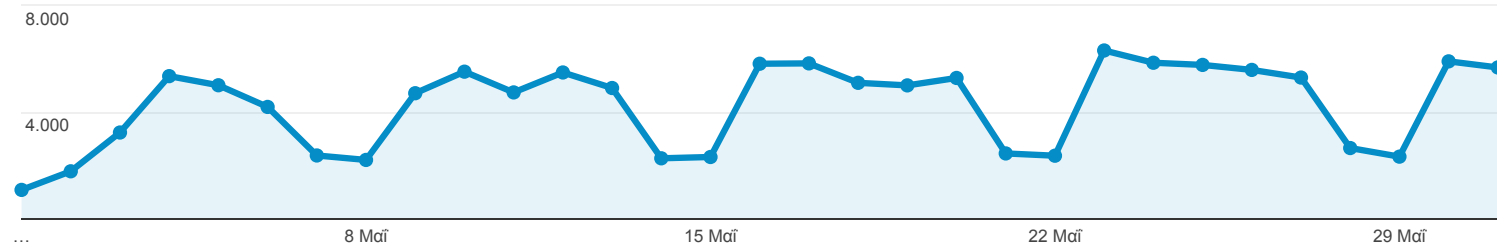

1 Μαΐ 2016 - 31 Μαΐ 2016

Επισκόπηση κοινού

Όλοι οι χρήστες
100,00% Περίοδοι σύνδεσης

Επισκόπηση

● Περίοδοι σύνδεσης

Περίοδοι σύνδεσης

132.115

Χρήστες

50.266

Προβολές σελίδας

601.283

Σελίδες / περίοδο σύνδεσης

4,55

Μέση διάρκεια περιόδου σύνδεσης

00:04:09

Ποσοστό εγκατάλειψης

36,55%

% Νέες περιοδοι σύνδεσης

29,21%

■ Returning Visitor ■ New Visitor

Γλώσσα	Περίοδοι σύνδεσης	% Περίοδοι σύνδεσης
1. el	62.077	46,99%
2. el-gr	37.422	28,33%
3. en-us	27.743	21,00%
4. en-gb	3.071	2,32%
5. en	413	0,31%
6. tr	222	0,17%
7. de	175	0,13%
8. fr	100	0,08%
9. ru	95	0,07%
10. tr-tr	80	0,06%