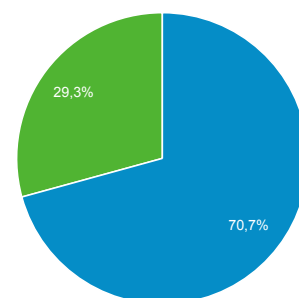

50.266

Προβολές σελίδας

601.283

Σελίδες / περίοδο σύνδεσης

4,55

Μέση διάρκεια περιόδου σύνδεσης

00:04:09

Ποσοστό εγκατάλειψης

36,55%

% Νέες περιοδοι σύνδεσης

29,21%

■ Returning Visitor ■ New Visitor

Γλώσσα	Περίοδοι σύνδεσης	% Περίοδοι σύνδεσης
1. el	62.077	46,99%
2. el-gr	37.422	28,33%
3. en-us	27.743	21,00%
4. en-gb	3.071	2,32%
5. en	413	0,31%
6. tr	222	0,17%
7. de	175	0,13%
8. fr	100	0,08%
9. ru	95	0,07%
10. tr-tr	80	0,06%