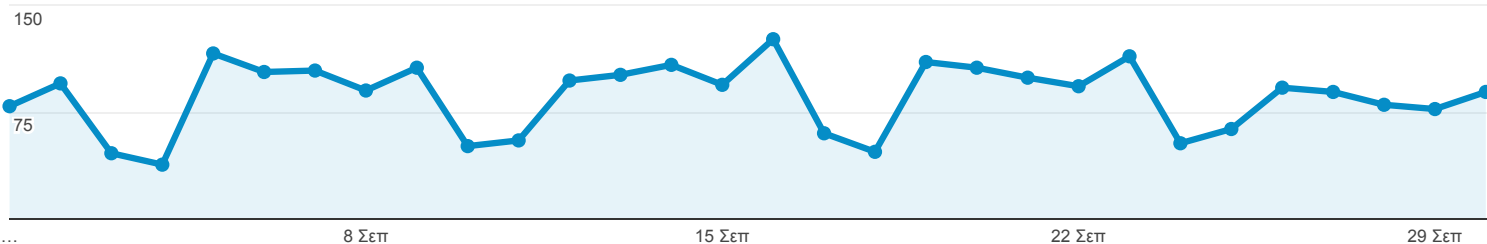

1 Σεπτ 2016 - 30 Σεπτ 2016

Επισκόπηση κοινού

Όλοι οι χρήστες
100,00% Περίοδοι σύνδεσης

Επισκόπηση

● Περίοδοι σύνδεσης

Περίοδοι σύνδεσης

2.581

Χρήστες

1.321

Προβολές σελίδας

5.114

Σελίδες / περίοδο σύνδεσης

1,98

Μέση διάρκεια περιόδου σύνδεσης

00:02:17

Ποσοστό εγκατάλειψης

34,87%

% Νέες περιοδοι σύνδεσης

41,42%

■ Returning Visitor ■ New Visitor

Γλώσσα

Περίοδοι σύνδεσης

% Περίοδοι σύνδεσης

Γλώσσα	Περίοδοι σύνδεσης	% Περίοδοι σύνδεσης
1. el	1.375	53,27%
2. el-gr	677	26,23%
3. en-us	438	16,97%
4. de	50	1,94%
5. en-gb	24	0,93%
6. en	7	0,27%
7. sv-se	2	0,08%
8. el-cy	1	0,04%
9. en-au	1	0,04%
10. es-ar	1	0,04%