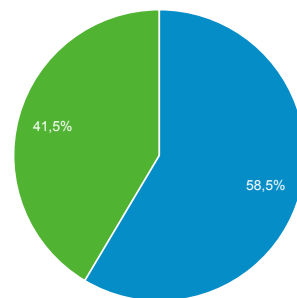

1.321

Προβολές σελίδας

5.114

Σελίδες / περίοδο σύνδεσης

1,98

Μέση διάρκεια περιόδου σύνδεσης

00:02:17

Ποσοστό εγκατάλειψης

34,87%

% Νέες περιοδοι σύνδεσης

41,42%

■ Returning Visitor ■ New Visitor

Γλώσσα

Περίοδοι σύνδεσης

% Περίοδοι σύνδεσης

Γλώσσα	Περίοδοι σύνδεσης	% Περίοδοι σύνδεσης
1. el	1.375	53,27%
2. el-gr	677	26,23%
3. en-us	438	16,97%
4. de	50	1,94%
5. en-gb	24	0,93%
6. en	7	0,27%
7. sv-se	2	0,08%
8. el-cy	1	0,04%
9. en-au	1	0,04%
10. es-ar	1	0,04%