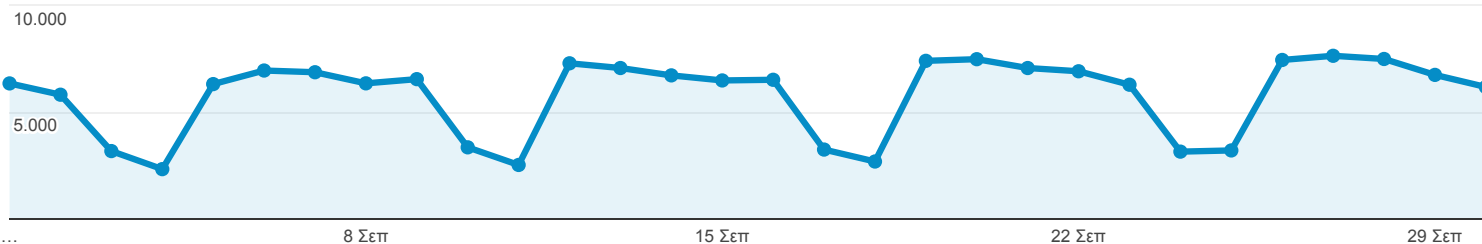

1 Σεπτ 2016 - 30 Σεπτ 2016

Επισκόπηση κοινού

Όλοι οι χρήστες
100,00% Περίοδοι σύνδεσης

Επισκόπηση

● Περίοδοι σύνδεσης

Περίοδοι σύνδεσης

173.211

Χρήστες

67.062

Προβολές σελίδας

809.173

Σελίδες / περίοδο σύνδεσης

4,67

Μέση διάρκεια περιόδου σύνδεσης

00:04:17

Ποσοστό εγκατάλειψης

37,43%

% Νέες περιοδοι σύνδεσης

30,86%

■ Returning Visitor ■ New Visitor

Γλώσσα	Περίοδοι σύνδεσης	% Περίοδοι σύνδεσης
1. el	86.507	49,94%
2. el-gr	48.152	27,80%
3. en-us	32.548	18,79%
4. en-gb	3.713	2,14%
5. en	438	0,25%
6. tr	259	0,15%
7. de	255	0,15%
8. fr	133	0,08%
9. tr-tr	109	0,06%
10. ru	80	0,05%