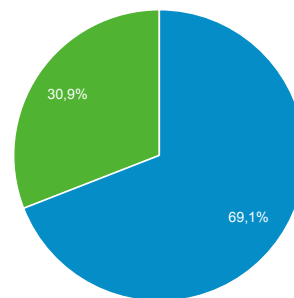

67.062

Προβολές σελίδας

809.173

Σελίδες / περίοδο σύνδεσης

4,67

Μέση διάρκεια περιόδου σύνδεσης

00:04:17

Ποσοστό εγκατάλειψης

37,43%

% Νέες περιοδοι σύνδεσης

30,86%

■ Returning Visitor ■ New Visitor

Γλώσσα	Περίοδοι σύνδεσης	% Περίοδοι σύνδεσης
1. el	86.507	49,94%
2. el-gr	48.152	27,80%
3. en-us	32.548	18,79%
4. en-gb	3.713	2,14%
5. en	438	0,25%
6. tr	259	0,15%
7. de	255	0,15%
8. fr	133	0,08%
9. tr-tr	109	0,06%
10. ru	80	0,05%