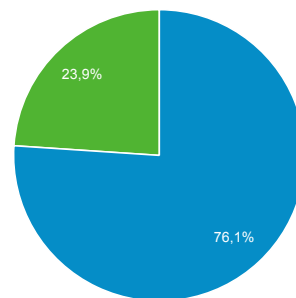

1 Απρ 2016 - 30 Απρ 2016

Επισκόπηση κοινού

Όλοι οι χρήστες
100,00% Περίοδοι σύνδεσης

Επισκόπηση

● Περίοδοι σύνδεσης

Περίοδοι σύνδεσης

426

Χρήστες

361

Προβολές σελίδας

1.014

■ New Visitor ■ Returning Visitor

Σελίδες / περίοδο σύνδεσης

2,38

Μέση διάρκεια περιόδου σύνδεσης

00:01:20