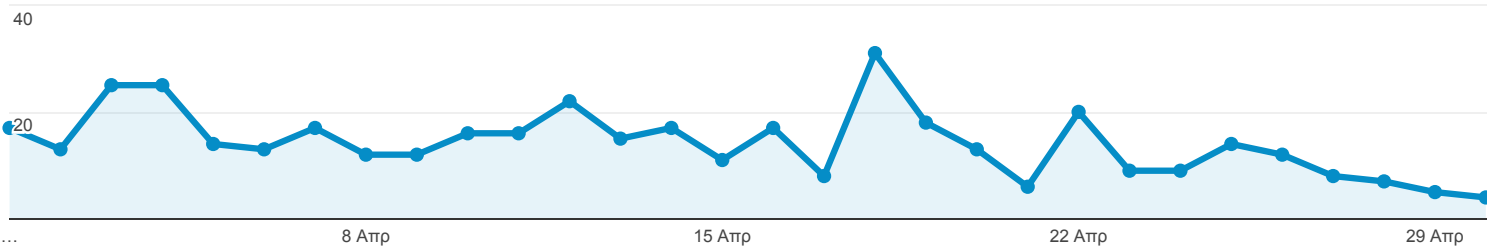

1 Απρ 2016 - 30 Απρ 2016

Επισκόπηση κοινού

Όλοι οι χρήστες
100,00% Περίοδοι σύνδεσης

Επισκόπηση

● Περίοδοι σύνδεσης

Περίοδοι σύνδεσης

426

Χρήστες

361

Προβολές σελίδας

1.014

■ New Visitor ■ Returning Visitor

Σελίδες / περίοδο σύνδεσης

2,38

Μέση διάρκεια περιόδου σύνδεσης

00:01:20