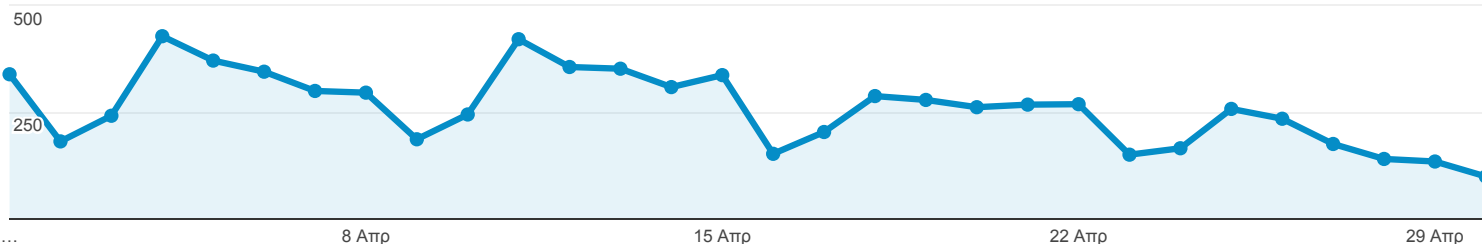

1 Απρ 2016 - 30 Απρ 2016

Επισκόπηση κοινού

Όλοι οι χρήστες
100,00% Περίοδοι σύνδεσης

Επισκόπηση

● Περίοδοι σύνδεσης

Περίοδοι σύνδεσης

7.765

Χρήστες

6.223

Προβολές σελίδας

14.157

Σελίδες / περίοδο σύνδεσης

1,82

Μέση διάρκεια περιόδου σύνδεσης

00:01:43

Ποσοστό εγκατάλειψης

66,67%

% Νέες περιοδοι σύνδεσης

73,70%

■ New Visitor ■ Returning Visitor

Γλώσσα	Περίοδοι σύνδεσης	% Περίοδοι σύνδεσης
1. el	3.576	46,05%
2. en-us	2.009	25,87%
3. el-gr	1.929	24,84%
4. en-gb	140	1,80%
5. en	39	0,50%
6. de	13	0,17%
7. fr	7	0,09%
8. ru	7	0,09%
9. el-cy	5	0,06%
10. de-de	4	0,05%