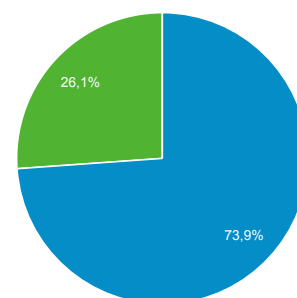

6.223

Προβολές σελίδας

14.157

Σελίδες / περίοδο σύνδεσης

1,82

Μέση διάρκεια περιόδου σύνδεσης

00:01:43

Ποσοστό εγκατάλειψης

66,67%

% Νέες περιοδοι σύνδεσης

73,70%

■ New Visitor ■ Returning Visitor

Γλώσσα	Περίοδοι σύνδεσης	% Περίοδοι σύνδεσης
1. el	3.576	46,05%
2. en-us	2.009	25,87%
3. el-gr	1.929	24,84%
4. en-gb	140	1,80%
5. en	39	0,50%
6. de	13	0,17%
7. fr	7	0,09%
8. ru	7	0,09%
9. el-cy	5	0,06%
10. de-de	4	0,05%