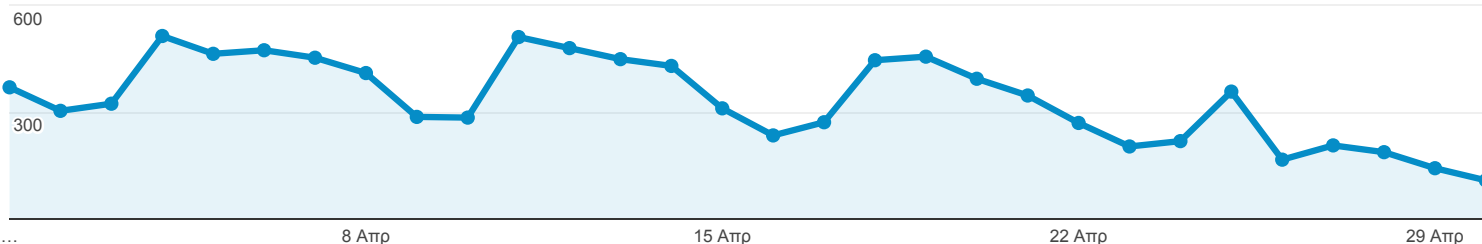

1 Απρ 2016 - 30 Απρ 2016

Επισκόπηση κοινού

Όλοι οι χρήστες
100,00% Περίοδοι σύνδεσης

Επισκόπηση

● Περίοδοι σύνδεσης

Περίοδοι σύνδεσης

10.051

Χρήστες

8.592

Προβολές σελίδας

15.531

Σελίδες / περίοδο σύνδεσης

1,55

Μέση διάρκεια περιόδου σύνδεσης

00:00:55

Ποσοστό εγκατάλειψης

77,67%

% Νέες περιοδοι σύνδεσης

77,18%

■ New Visitor ■ Returning Visitor

Γλώσσα	Περίοδοι σύνδεσης	% Περίοδοι σύνδεσης
1. el	5.058	50,32%
2. el-gr	2.758	27,44%
3. en-us	1.903	18,93%
4. en-gb	158	1,57%
5. en	50	0,50%
6. de	23	0,23%
7. fr	12	0,12%
8. tr	12	0,12%
9. ru-ru	11	0,11%
10. de-de	10	0,10%