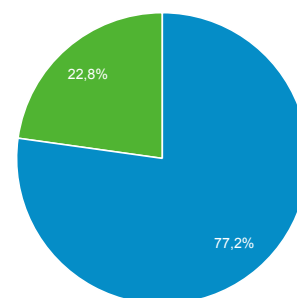

8.592

Προβολές σελίδας

15.531

Σελίδες / περίοδο σύνδεσης

1,55

Μέση διάρκεια περιόδου σύνδεσης

00:00:55

Ποσοστό εγκατάλειψης

77,67%

% Νέες περιοδοι σύνδεσης

77,18%

■ New Visitor ■ Returning Visitor

Γλώσσα	Περίοδοι σύνδεσης	% Περίοδοι σύνδεσης
1. el	5.058	50,32%
2. el-gr	2.758	27,44%
3. en-us	1.903	18,93%
4. en-gb	158	1,57%
5. en	50	0,50%
6. de	23	0,23%
7. fr	12	0,12%
8. tr	12	0,12%
9. ru-ru	11	0,11%
10. de-de	10	0,10%