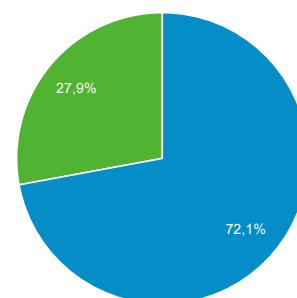

### Επισκόπηση

● Περίοδοι σύνδεσης

Περίοδοι σύνδεσης

129.612

Χρήστες

48.003

Προβολές σελίδας

584.574

Σελίδες / περίοδο σύνδεσης

4,51

Μέση διάρκεια περιόδου σύνδεσης

00:04:05

Ποσοστό εγκατάλειψης

36,82%

% Νέες περιοδοι σύνδεσης

27,85%

■ Returning Visitor ■ New Visitor

Γλώσσα	Περίοδοι σύνδεσης	% Περίοδοι σύνδεσης
1. el	60.498	46,68%
2. el-gr	37.397	28,85%
3. en-us	26.748	20,64%
4. en-gb	2.846	2,20%
5. en	528	0,41%
6. tr	366	0,28%
7. de	177	0,14%
8. fr	140	0,11%
9. tr-tr	96	0,07%
10. de-de	77	0,06%