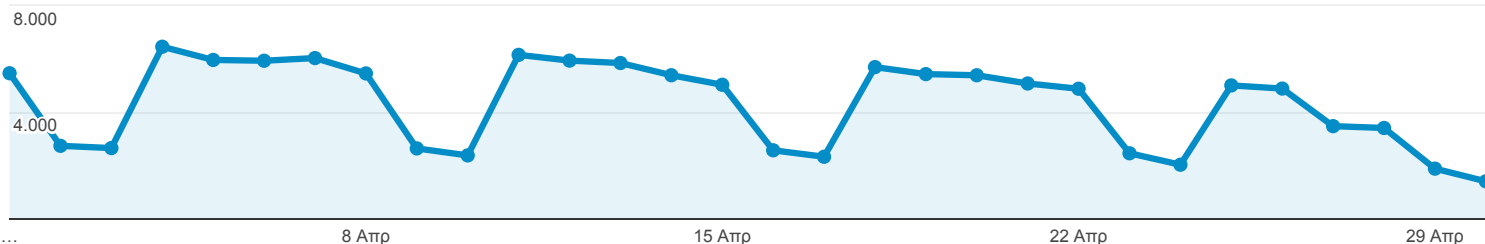

## Επισκόπηση κοινού

Όλοι οι χρήστες  
100,00% Περίοδοι σύνδεσης

### Επισκόπηση

● Περίοδοι σύνδεσης

Περίοδοι σύνδεσης

129.612

Χρήστες

48.003

Προβολές σελίδας

584.574